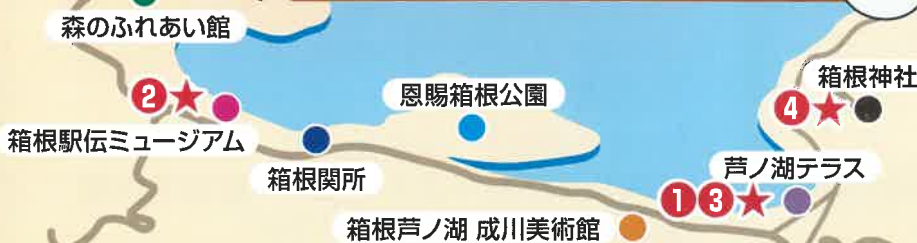

### 芦ノ湖テラスステージ

《TAMAMURA TOYOO LIFE ART MUSEUM》

- ★玉村豊男「新作植物画展」  
10/20～12/31
- ★2020年「庚子お正月」グッズ展示会  
10/1～2020年1/15

お問い合わせ：芦ノ湖テラス ☎ 0460-83-1705

### 秋から冬 地域のイベント

- 1 冬景色花火大会【元箱根湾】  
12月21日(土)・22日(日)
- 2 第96回 東京箱根間大学駅伝競走大会  
【箱根町園地(往路ゴール・復路スタート地点)】  
令和2年1月2日(木)・3日(金)
- 3 芦ノ湖 湖水開き【元箱根湾】  
令和2年1月5日(日)
- 4 わかさぎ祭り【箱根・元箱根地域全体】  
令和2年2月1日(土)～29日(土)

お問い合わせ：箱根町総合観光案内所 ☎ 0460-85-5700